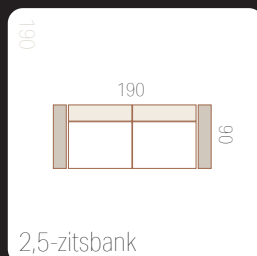

IBBE'S ELEMENTS

Kies uit deze elementen en stel jouw favoriete bank samen

Banken

3,5-zitsbank

3-zitsbank

2,5-zitsbank

zitdiepte: 56 cm
zithoogte: 45 cm
totale hoogte: 76 cm

extra informatie

Losse elementen hoekbank

3,5z l/r leuning

3z l/r leuning

2,5z l/r leuning

1z zonder

hoek

ottomane l/r

Hockers