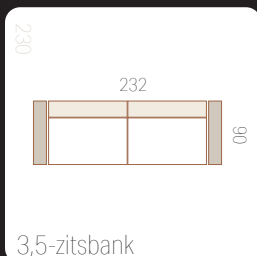

IBBE'S ELEMENTS

Kies uit deze elementen en stel jouw favoriete bank samen

Banken

3,5-zitsbank

3-zitsbank

2,5-zitsbank

zitdiepte: 56 cm
zithoogte: 45 cm
totale hoogte: 76 cm

extra informatie

Losse elementen hoekbank

3,5z l/r leuning

3z l/r leuning

2,5z l/r leuning

1z zonder

hoek

ottomane l/r

Hockers