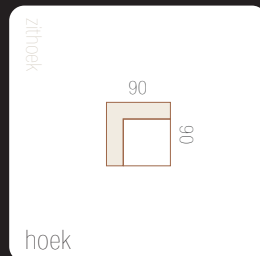

IBBE'S ELEMENTS

Kies uit deze elementen en stel jouw favoriete bank samen

Banken

3,5-zitsbank

3-zitsbank

2,5-zitsbank

zitdiepte: 56 cm
zithoogte: 45 cm
totale hoogte: 76 cm

extra informatie

Losse elementen hoekbank

3,5z l/r leuning

3z l/r leuning

2,5z l/r leuning

1z zonder

hoek

ottomane l/r

Hockers