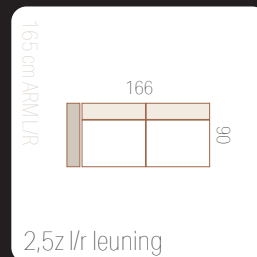

IBBE'S ELEMENTS

Kies uit deze elementen en stel jouw favoriete bank samen

Banken

3,5-zitsbank

3-zitsbank

2,5-zitsbank

zitdiepte: 56 cm
zithoogte: 45 cm
totale hoogte: 76 cm

extra informatie

Losse elementen hoekbank

3,5z l/r leuning

3z l/r leuning

2,5z l/r leuning

1z zonder

hoek

ottomane l/r

Hockers