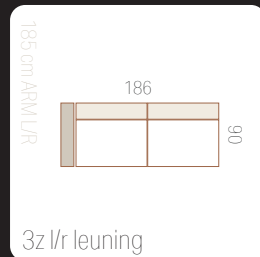

IBBE'S ELEMENTS

Kies uit deze elementen en stel jouw favoriete bank samen

Banken

3,5-zitsbank

3-zitsbank

2,5-zitsbank

zitdiepte: 56 cm
zithoogte: 45 cm
totale hoogte: 76 cm

extra informatie

Losse elementen hoekbank

3,5z l/r leuning

3z l/r leuning

2,5z l/r leuning

1z zonder

hoek

ottomane l/r

Hockers