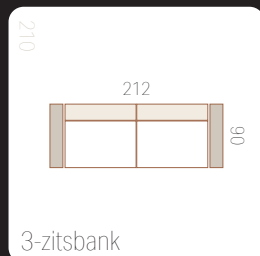

IBBE'S ELEMENTS

Kies uit deze elementen en stel jouw favoriete bank samen

Banken

3,5-zitsbank

3-zitsbank

2,5-zitsbank

zitdiepte: 56 cm
zithoogte: 45 cm
totale hoogte: 76 cm

extra informatie

Losse elementen hoekbank

3,5z l/r leuning

3z l/r leuning

2,5z l/r leuning

1z zonder

hoek

ottomane l/r

Hockers