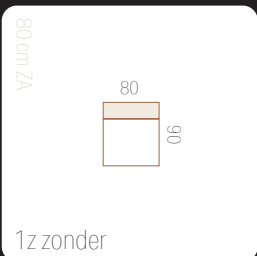

IBBE'S ELEMENTS

Kies uit deze elementen en stel jouw favoriete bank samen

Banken

3,5-zitsbank

3-zitsbank

2,5-zitsbank

zitdiepte: 56 cm
zithoogte: 45 cm
totale hoogte: 76 cm

extra informatie

Losse elementen hoekbank

3,5z l/r leuning

3z l/r leuning

2,5z l/r leuning

1z zonder

hoek

ottomane l/r

Hockers