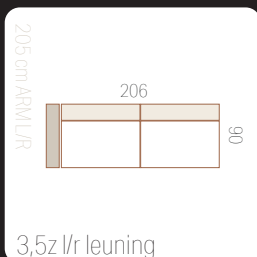

IBBE'S ELEMENTS

Kies uit deze elementen en stel jouw favoriete bank samen

Banken

3,5-zitsbank

3-zitsbank

2,5-zitsbank

zitdiepte: 56 cm
zithoogte: 45 cm
totale hoogte: 76 cm

extra informatie

Losse elementen hoekbank

3,5z l/r leuning

3z l/r leuning

2,5z l/r leuning

1z zonder

hoek

ottomane l/r

Hockers