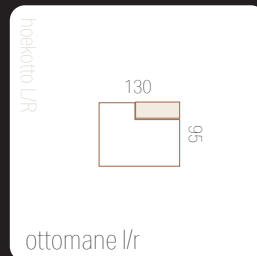

IBBE'S ELEMENTS

Kies uit deze elementen en stel jouw favoriete bank samen

Banken

3,5-zitsbank

3-zitsbank

2,5-zitsbank

zitdiepte: 56 cm
zithoogte: 45 cm
totale hoogte: 76 cm

extra informatie

Losse elementen hoekbank

3,5z l/r leuning

3z l/r leuning

2,5z l/r leuning

1z zonder

hoek

ottomane l/r

Hockers