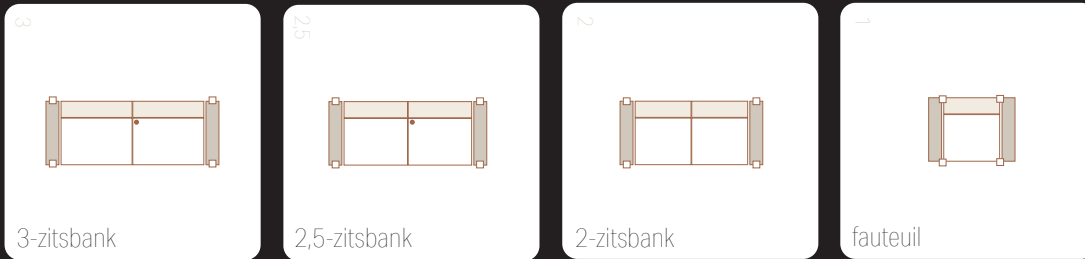

Kom je er niet uit?

Bel: 088-0216566

WhatsApp: 06-53237174

Mail: info@jaxxchoice.nl

Bekijk de montagevideo's:

MONTAGEHANDLEIDING

Banken & fauteuil

Losse elementen hoekbank