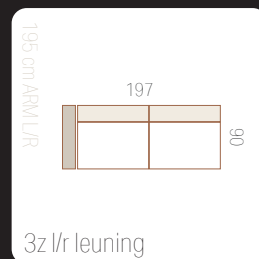

STED'S ELEMENTS

Kies uit deze elementen en stel jouw favoriete bank samen

Banken

zitdiepte: 57 cm
zithoogte: 45 cm
totale hoogte: 82 cm

extra informatie

Losse elementen hoekbank

Hockers

maakt kiezen bijzonder leuk