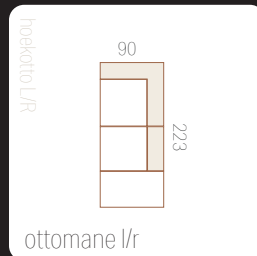

STED'S ELEMENTS

Kies uit deze elementen en stel jouw favoriete bank samen

Banken

zitdiepte: 57 cm
zithoogte: 45 cm
totale hoogte: 82 cm

extra informatie

Losse elementen hoekbank

Hockers

maakt kiezen bijzonder leuk