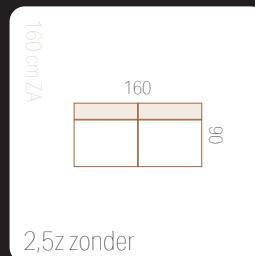

STED'S ELEMENTS

Kies uit deze elementen en stel jouw favoriete bank samen

Banken

zitdiepte: 57 cm
zithoogte: 45 cm
totale hoogte: 82 cm

extra informatie

Losse elementen hoekbank

Hockers

maakt kiezen bijzonder leuk