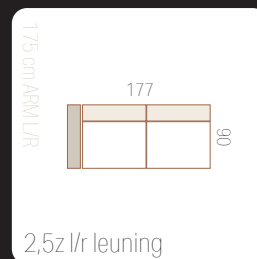

STED'S ELEMENTS

Kies uit deze elementen en stel jouw favoriete bank samen

Banken

zitdiepte: 57 cm
zithoogte: 45 cm
totale hoogte: 82 cm

extra informatie

Losse elementen hoekbank

Hockers

maakt kiezen bijzonder leuk