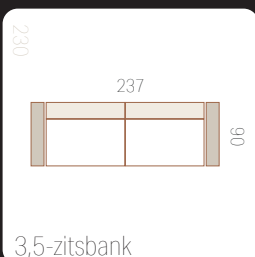

STED'S ELEMENTS

Kies uit deze elementen en stel jouw favoriete bank samen

Banken

zitdiepte: 57 cm
zithoogte: 45 cm
totale hoogte: 82 cm

extra informatie

Losse elementen hoekbank

Hockers

maakt kiezen bijzonder leuk