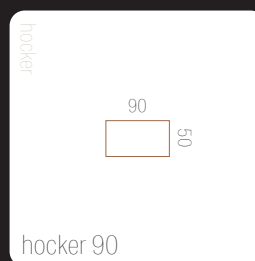

STED'S ELEMENTS

Kies uit deze elementen en stel jouw favoriete bank samen

Banken

zitdiepte: 57 cm
zithoogte: 45 cm
totale hoogte: 82 cm

extra informatie

Losse elementen hoekbank

Hockers

maakt kiezen bijzonder leuk