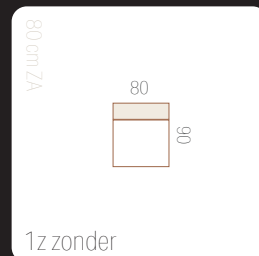

STED'S ELEMENTS

Kies uit deze elementen en stel jouw favoriete bank samen

Banken

zitdiepte: 57 cm
zithoogte: 45 cm
totale hoogte: 82 cm

extra informatie

Losse elementen hoekbank

Hockers

maakt kiezen bijzonder leuk