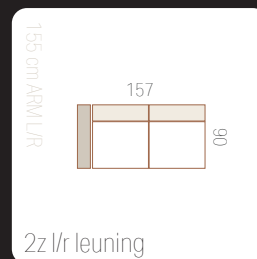

STED'S ELEMENTS

Kies uit deze elementen en stel jouw favoriete bank samen

Banken

zitdiepte: 57 cm
zithoogte: 45 cm
totale hoogte: 82 cm

extra informatie

Losse elementen hoekbank

Hockers

maakt kiezen bijzonder leuk