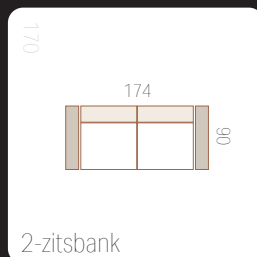

STED'S ELEMENTS

Kies uit deze elementen en stel jouw favoriete bank samen

Banken

zitdiepte: 57 cm
zithoogte: 45 cm
totale hoogte: 82 cm

extra informatie

Losse elementen hoekbank

Hockers

maakt kiezen bijzonder leuk