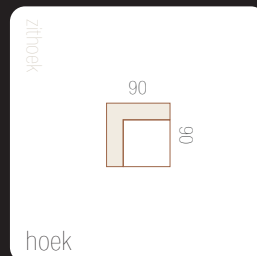

STED'S ELEMENTS

Kies uit deze elementen en stel jouw favoriete bank samen

Banken

zitdiepte: 57 cm
zithoogte: 45 cm
totale hoogte: 82 cm

extra informatie

Losse elementen hoekbank

Hockers

maakt kiezen bijzonder leuk