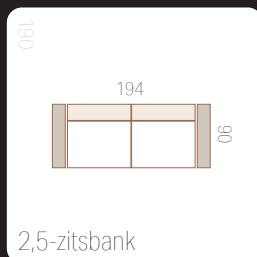

STED'S ELEMENTS

Kies uit deze elementen en stel jouw favoriete bank samen

Banken

zitdiepte: 57 cm
zithoogte: 45 cm
totale hoogte: 82 cm

extra informatie

Losse elementen hoekbank

Hockers

maakt kiezen bijzonder leuk