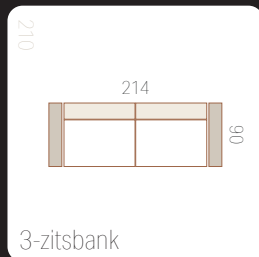

STED'S ELEMENTS

Kies uit deze elementen en stel jouw favoriete bank samen

Banken

zitdiepte: 57 cm
zithoogte: 45 cm
totale hoogte: 82 cm

extra informatie

Losse elementen hoekbank

Hockers

maakt kiezen bijzonder leuk