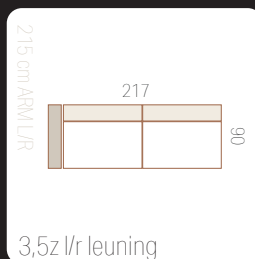

STED'S ELEMENTS

Kies uit deze elementen en stel jouw favoriete bank samen

Banken

zitdiepte: 57 cm
zithoogte: 45 cm
totale hoogte: 82 cm

extra informatie

Losse elementen hoekbank

Hockers

maakt kiezen bijzonder leuk