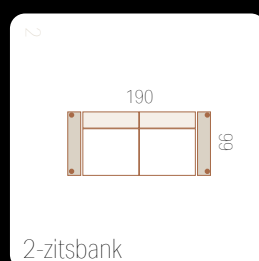

MONTAGEHANDLEIDING

Banken