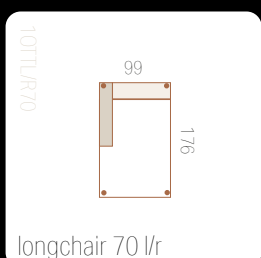

Losse elementen hoekbank