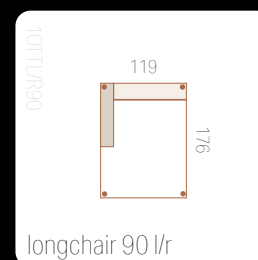

Losse elementen hoekbank